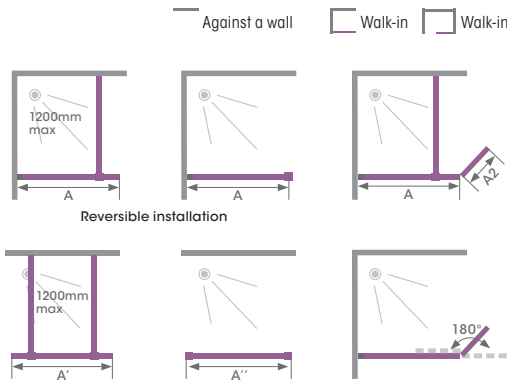

Easy maintenance

Features

- Profile available in white, chrome or black
- 2 glass finishes, transparent and Cosmos XL
- Matching pivot panel available to add to single panel
- Reinforcement bar to match chosen profile colour
- Available in 2000mm as standard height
- 2250mm height is also available in 4 sizes with chrome profile and transparent glass only
- Quick assembly with no visible screws
- Anti-limescale

Dimensions

All measurements in mm

Colours

Product codes and dimensions

Straight reinforcement bar									
Size	Product codes						Dimensions		
	White profile		Chrome profile		Black profile		A	A'	A''
Height 2000	Transparent glass	Cosmos XL	Transparent glass	Cosmos XL	Transparent glass	Cosmos XL			
500*	PA2410BCTXE	PA2410BCTXE	PA2410CTNE	PA2410CCOXE	PA2410NTNE	PA2410NCOXE	475 - 490	460	480
600*	PA2411BTNE	PA2411BCOXE	PA2411CTNE	PA2411CCOXE	PA2411NTNE	PA2411NCOXE	575 - 590	560	580
700	PA2412BTNE	PA2412BCOXE	PA2412CTNE	PA2412CCOXE	PA2412NTNE	PA2412NCOXE	675 - 690	660	680
800	PA2413BTNE	PA2413BCOXE	PA2413CTNE	PA2413CCOXE	PA2413NTNE	PA2413NCOXE	775 - 790	760	780
900	PA2414BTNE	PA2414BCOXE	PA2414CTNE	PA2414CCOXE	PA2414NTNE	PA2414NCOXE	875 - 890	860	880
1000	PA2415BTNE	PA2415BCOXE	PA2415CTNE	PA2415CCOXE	PA2415NTNE	PA2415NCOXE	975 - 990	960	980
1100	PA2416BTNE	PA2416BCOXE	PA2416CTNE	PA2416CCOXE	PA2416NTNE	PA2416NCOXE	1075 - 1090	1060	1080
1200	PA2417BTNE	PA2417BCOXE	PA2417CTNE	PA2417CCOXE	PA2417NTNE	PA2417NCOXE	1175 - 1190	1160	1180
1400	PA2418BTNE	PA2418BCOXE	PA2418CTNE	PA2418CCOXE	PA2418NTNE	PA2418NCOXE	1375 - 1390	1360	1380
1600	PA2419BTNE	PA2419BCOXE	PA2419CTNE	PA2419CCOXE	PA2419NTNE	PA2419NCOXE	1575 - 1590	1560	1580
Height 2250	Transparent glass	Cosmos XL	Transparent glass	Cosmos XL	Transparent glass	Cosmos XL			
800	-	-	PA2430CTNE	-	-	-	775 - 790	760	780
900	-	-	PA2431CTNE	-	-	-	875 - 890	860	880
1000	-	-	PA2432CTNE	-	-	-	975 - 990	960	980
1200	-	-	PA2433CTNE	-	-	-	1175 - 1190	1160	1180