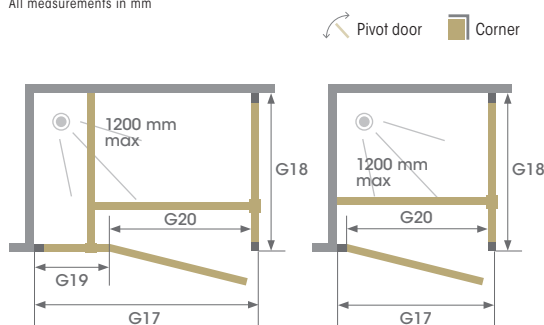

Smart Design pivot door with side panel – black profile

- 
10-year warranty
- 
Height 2000mm
- 
6mm glass
- 
Left or right installation
- 
Ease of installation
- 
Easy access
- 
Anti-limescale
- 
Easy maintenance

Dimensions

All measurements in mm

Colours

Chrome

White

Black

Product codes and dimensions

Size	Product codes			Dimensions		
	Door			G17	G19	G20
	White profile	Chrome profile	Black profile			
	Transparent glass	Transparent glass	Transparent glass			
700	PA90170BTNE	PA90170CTNE	PA90170NTNE	670 - 685	-	585
750	PA90171BTNE	PA90171CTNE	PA90171NTNE	720 - 735	-	635
800	PA90172BTNE	PA90172CTNE	PA90172NTNE	770 - 785	-	685
850	PA90173BTNE	PA90173CTNE	PA90173NTNE	820 - 835	-	735
900	PA90174BTNE	PA90174CTNE	PA90174NTNE	870 - 885	-	785
950	PA90175BTNE	PA90175CTNE	PA90175NTNE	920 - 935	-	835
1000	PA90176BTNE	PA90176CTNE	PA90176NTNE	970 - 985	-	885
1100	PA90180BTNE	PA90180CTNE	PA90180NTNE	1070 - 1085	345	685
1200	PA90181BTNE	PA90181CTNE	PA90181NTNE	1170 - 1185	445	685
1300	PA90182BTNE	PA90182CTNE	PA90182NTNE	1270 - 1285	445	785
1400	PA90183BTNE	PA90183CTNE	PA90183NTNE	1370 - 1385	545	785
1500	PA90184BTNE	PA90184CTNE	PA90184NTNE	1470 - 1485	645	785
1600	PA90185BTNE	PA90185CTNE	PA90185NTNE	1570 - 1585	745	785
1700	PA90186BTNE	PA90186CTNE	PA90186NTNE	1670 - 1685	845	785
1800	PA90187BTNE	PA90187CTNE	PA90187NTNE	1770 - 1785	945	785

Size	Product codes			Dimensions
	Side panel			G18
	White profile	Chrome profile	Black profile	
	Transparent glass	Transparent glass	Transparent glass	
700	PA90150BTNE	PA90150CTNE	PA90150NTNE	670 - 685
750	PA90151BTNE	PA90151CTNE	PA90151NTNE	720 - 735
800	PA90152BTNE	PA90152CTNE	PA90152NTNE	770 - 785
850	PA90153BTNE	PA90153CTNE	PA90153NTNE	820 - 835
900	PA90154BTNE	PA90154CTNE	PA90154NTNE	870 - 885
950	PA90155BTNE	PA90155CTNE	PA90155NTNE	920 - 935
1000	PA90156BTNE	PA90156CTNE	PA90156NTNE	970 - 985
1100	PA90157BTNE	PA90157CTNE	PA90157NTNE	1070 - 1085
1200	PA90158BTNE	PA90158CTNE	PA90158NTNE	1170 - 1185