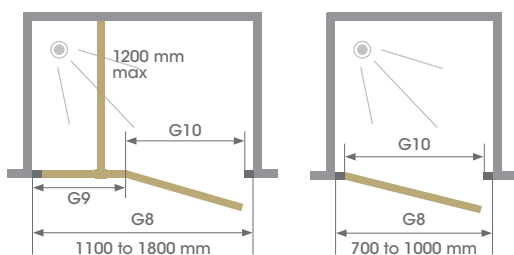

Smart Design pivot door for recess

Features

- Aluminium profile available in white, chrome or black finish
- Matching reinforcement bar comes with doors over 1000mm
- Pivot profile allows total opening of 180° either inwards or outwards
- Optional threshold bar included
- Reversible
- Enclosures over 1000mm come with fixed panel and pivot door
- Anti-limescale treatment
- 15mm adjustment on each profile

Dimensions

All measurements in mm

Pivot door Recess

Colours

Chrome

White

Black

Product codes and dimensions

Size	Product codes			Dimensions		
	White profile	Chrome profile	Black profile	G8	G9	G10
700	PA9040BTNE	PA9040CTNE	PA9040NTNE	670 - 700	-	570
750	PA9041BTNE	PA9041CTNE	PA9041NTNE	720 - 750	-	620
800	PA9042BTNE	PA9042CTNE	PA9042NTNE	770 - 800	-	670
850	PA9043BTNE	PA9043CTNE	PA9043NTNE	820 - 850	-	720
900	PA9044BTNE	PA9044CTNE	PA9044NTNE	870 - 900	-	770
950	PA9045BTNE	PA9045CTNE	PA9045NTNE	920 - 950	-	820
1000	PA9046BTNE	PA9046CTNE	PA9046NTNE	970 - 1000	-	870
1100	PA9050BTNE	PA9050CTNE	PA9050NTNE	1070 - 1100	346	670
1200	PA9051BTNE	PA9051CTNE	PA9051NTNE	1170 - 1200	446	670
1300	PA9052BTNE	PA9052CTNE	PA9052NTNE	1270 - 1300	446	770
1400	PA9053BTNE	PA9053CTNE	PA9053NTNE	1370 - 1400	546	770
1500	PA9054BTNE	PA9054CTNE	PA9054NTNE	1470 - 1500	646	770
1600	PA9055BTNE	PA9055CTNE	PA9055NTNE	1570 - 1600	746	770
1700	PA9056BTNE	PA9056CTNE	PA9056NTNE	1670 - 1700	846	770
1800	PA9057BTNE	PA9057CTNE	PA9057NTNE	1770 - 1800	946	770