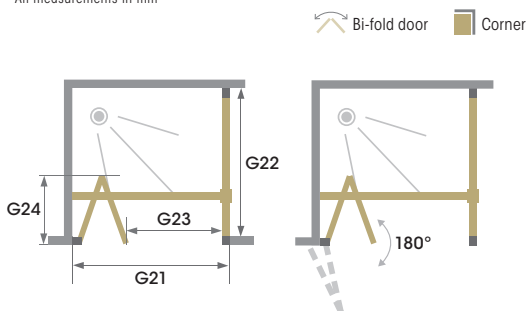

Smart Design bi-fold door with side panel

Features

- Aluminium profile available in white or chrome finish
- Pivot profiles mean the door can open 180° inwards or outwards
- Optional threshold bar included
- Matching reinforcement bar (1200 maximum)
- Easy closing; metal hinges with stepped indexing, that match the profile colour chosen
- Reversible panels
- Anti-limescale treatment
- 15mm adjustment on each profile

Dimensions

All measurements in mm

Product codes and dimensions

Size	Product codes		Dimensions		
	Door		G21	G23	G24
	White profile Transparent glass	Chrome profile Transparent glass			
700	PA90190BTNE	PA90190CTNE	670 - 685	545	325
750	PA90191BTNE	PA90191CTNE	720 - 735	595	350
800	PA90192BTNE	PA90192CTNE	770 - 785	645	375
850	PA90193BTNE	PA90193CTNE	820 - 835	695	400
900	PA90194BTNE	PA90194CTNE	870 - 885	745	425
950	PA90195BTNE	PA90195CTNE	920 - 935	795	450
1000	PA90196BTNE	PA90196CTNE	970 - 985	845	475

Colours

Chrome

White

Size	Product codes		Dimensions
	Fixed panel		G22
	White profile Transparent glass	Chrome profile Transparent glass	
700	PA90150BTNE	PA90150CTNE	670 - 685
750	PA90151BTNE	PA90151CTNE	720 - 735
800	PA90152BTNE	PA90152CTNE	770 - 785
850	PA90153BTNE	PA90153CTNE	820 - 835
900	PA90154BTNE	PA90154CTNE	870 - 885
950	PA90155BTNE	PA90155CTNE	920 - 935
1000	PA90156BTNE	PA90156CTNE	970 - 985
1100	PA90157BTNE	PA90157CTNE	1070 - 1085
1200	PA90158BTNE	PA90158CTNE	1170 - 1185