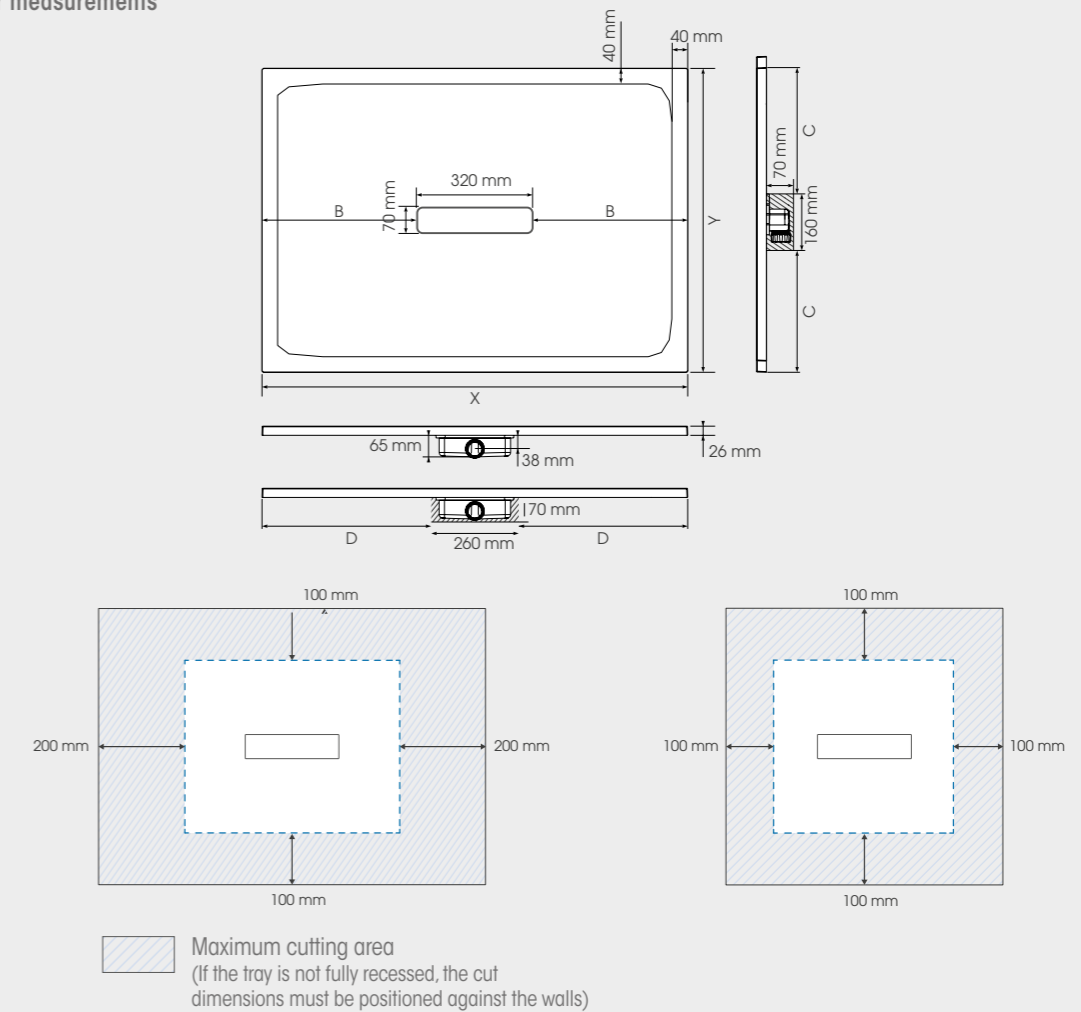

## Features

- 10-year warranty
- Easy maintenance
- 5 colours
- Ease of installation
- Textured finish
- Colour coordinated waste cover
- Cuttable
- Anti-slip
- 26mm thick

Product codes and dimensions

Size	Product codes						See dimensions on next page				
	White	Anthracite	Black	Grey	Sable	Feet	B	C	D	X	Y
800 x 800	RD752	RD752A	RD752N	RD752P	RD752S	KINPIED09	240	320	270	800	800
900 x 900	RD754	RD754A	RD754N	RD754P	RD754S	KINPIED09	290	470	320	900	900
1000 x 1000	RD758	RD758A	RD758N	RD758P	RD758S	KINPIED11	340	420	320	1000	1000
1000 x 800	RD756	RD756A	RD756N	RD756P	RD756S	KINPIED09	340	320	370	1000	800
1000 x 900	RD757	RD757A	RD757N	RD757P	RD757S	KINPIED09	340	370	370	1000	900
1200 x 800	RD762	RD762A	RD762N	RD762P	RD762S	KINPIED11	440	320	470	1200	800
1200 x 900	RD763	RD763A	RD763N	RD763P	RD763S	KINPIED11	440	370	470	1200	900
1200 x 1000	RD764	RD764A	RD764N	RD764P	RD764S	KINPIED11	440	420	470	1200	1000
1400 x 800	RD768	RD768A	RD768N	RD768P	RD768S	KINPIED03	540	320	570	1400	800
1400 x 900	RD769	RD769A	RD769N	RD769P	RD769S	KINPIED03	540	370	570	1400	900
1400 x 1000	RD770	RD770A	RD770N	RD770P	RD770S	KINPIED03	540	420	570	1400	1000
1600 x 800	RD776	RD776A	RD776N	RD776P	RD776S	KINPIED03	640	320	670	1600	800
1600 x 900	RD777	RD777A	RD777N	RD777P	RD777S	KINPIED03	640	370	670	1600	900
1600 x 1000	RD778	RD778A	RD778N	RD778P	RD778S	KINPIED12	640	420	670	1600	1000
1800 x 800	RD782	RD782A	RD782N	RD782P	RD782S	KINPIED12	740	320	770	1800	800
1800 x 900	RD783	RD783A	RD783N	RD783P	RD783S	KINPIED12	740	370	770	1800	900
1800 x 1000	RD784	RD784A	RD784N	RD784P	RD784S	KINPIED04	740	420	770	1800	1000

Dimensions

See table for measurements

All measurements in mm

Kinemoon Style 1200 x 900 - grey

Kinemoon Style 1200 x 900 - anthracite