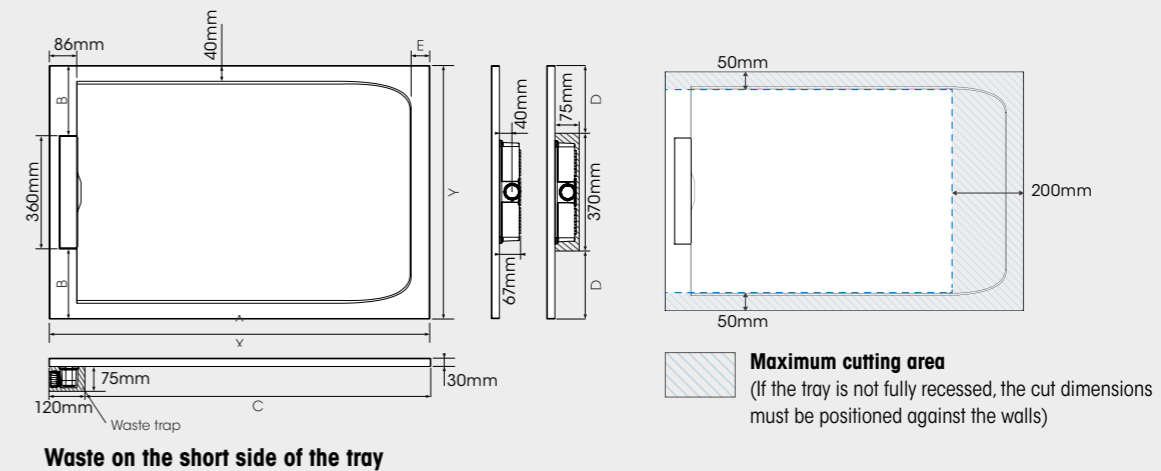

Rectangular trays with the waste on the short side of the tray

Size	Product codes						See dimensions on next page					
	White	Anthracite	Black	Grey	Sable	Feet	B	C	D	E	X	Y
1000 x 800	RD2000	RD2000A	RD2000N	RD2000P	RD2000S	KINPIED09	220	880	215	60	1000	800
1000 x 900	RD2001	RD2001A	RD2001N	RD2001P	RD2001S	KINPIED09	270	880	265	60	1000	900
1200 x 800	RD2002	RD2002A	RD2002N	RD2002P	RD2002S	KINPIED11	220	1080	215	60	1200	800
1200 x 900	RD2003	RD2003A	RD2003N	RD2003P	RD2003S	KINPIED11	270	1080	265	60	1200	900
1400 x 800	RD2004	RD2004A	RD2004N	RD2004P	RD2004S	KINPIED11	220	1280	215	250	1400	800
1400 x 900	RD2005	RD2005A	RD2005N	RD2005P	RD2005S	KINPIED11	270	1280	265	250	1400	900
1600 x 800	RD2006	RD2006A	RD2006N	RD2006P	RD2006S	KINPIED11	220	1480	215	400	1600	800
1600 x 900	RD2007	RD2007A	RD2007N	RD2007P	RD2007S	KINPIED11	270	1480	265	400	1600	900
1800 x 800	RD2008	RD2008A	RD2008N	RD2008P	RD2008S	KINPIED11	220	1680	215	500	1800	800
1800 x 900	RD2009	RD2009A	RD2009N	RD2009P	RD2009S	KINPIED11	227	1680	265	500	1800	900

Rectangular tray with waste on the long side of the tray
White only

Size	Product codes		See dimensions on next page				
	White	Feet	B	C	D	X	Y
1400 x 800	RD330	KINPIED11	520	680	515	1400	800
1400 x 900	RD331	KINPIED11	520	780	515	1400	900
1600 x 800	RD332	KINPIED11	620	680	615	1600	800
1600 x 900	RD333	KINPIED11	620	780	615	1600	900
1800 x 800	RD336	KINPIED11	720	680	715	1800	800
1800 x 900	RD337	KINPIED11	720	780	715	1800	900

Recommended feet
for raised installation

	Code
Kineline feet for 800, 900 and 1000mm trays (5 feet)	KINPIED09
Kineline feet for 1200-1800mm trays (8 feet)	KINPIED11

Kineline 1800 x 900 – black

Dimensions

See table for measurements

Waste on the long side of the tray – Only available in white and in selected sizes

Kineline 1800 x 900 – white

Kineline 900 x 900 – sable