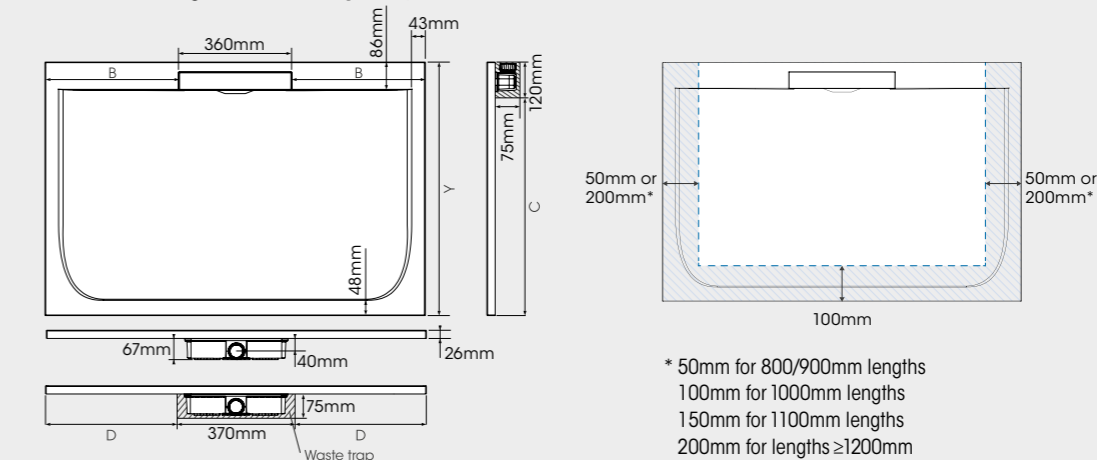

Rectangular trays with the waste on the short side of the tray

Size	Product codes						See dimensions on next page					
	White	Anthracite	Black	Grey	Sable	Feet	B	C	D	E	X	Y
1000 x 800	RD2000	RD2000A	RD2000N	RD2000P	RD2000S	KINPIED09	220	880	215	60	1000	800
1000 x 900	RD2001	RD2001A	RD2001N	RD2001P	RD2001S	KINPIED09	270	880	265	60	1000	900
1200 x 800	RD2002	RD2002A	RD2002N	RD2002P	RD2002S	KINPIED11	220	1080	215	60	1200	800
1200 x 900	RD2003	RD2003A	RD2003N	RD2003P	RD2003S	KINPIED11	270	1080	265	60	1200	900
1400 x 800	RD2004	RD2004A	RD2004N	RD2004P	RD2004S	KINPIED11	220	1280	215	250	1400	800
1400 x 900	RD2005	RD2005A	RD2005N	RD2005P	RD2005S	KINPIED11	270	1280	265	250	1400	900
1600 x 800	RD2006	RD2006A	RD2006N	RD2006P	RD2006S	KINPIED11	220	1480	215	400	1600	800
1600 x 900	RD2007	RD2007A	RD2007N	RD2007P	RD2007S	KINPIED11	270	1480	265	400	1600	900
1800 x 800	RD2008	RD2008A	RD2008N	RD2008P	RD2008S	KINPIED11	220	1680	215	500	1800	800
1800 x 900	RD2009	RD2009A	RD2009N	RD2009P	RD2009S	KINPIED11	227	1680	265	500	1800	900

Rectangular tray with waste on the long side of the tray
White only

Size	Product codes		See dimensions on next page				
	White	Feet	B	C	D	X	Y
1400 x 800	RD330	KINPIED11	520	680	515	1400	800
1400 x 900	RD331	KINPIED11	520	780	515	1400	900
1600 x 800	RD332	KINPIED11	620	680	615	1600	800
1600 x 900	RD333	KINPIED11	620	780	615	1600	900
1800 x 800	RD336	KINPIED11	720	680	715	1800	800
1800 x 900	RD337	KINPIED11	720	780	715	1800	900

Recommended feet
for raised installation

	Code
Kineline feet for 800, 900 and 1000mm trays (5 feet)	KINPIED09
Kineline feet for 1200-1800mm trays (8 feet)	KINPIED11

Kineline 1800 x 900 – black

Dimensions

See table for measurements

Waste on the long side of the tray – Only available in white and in selected sizes

Kineline 1800 x 900 – white

Kineline 900 x 900 – sable