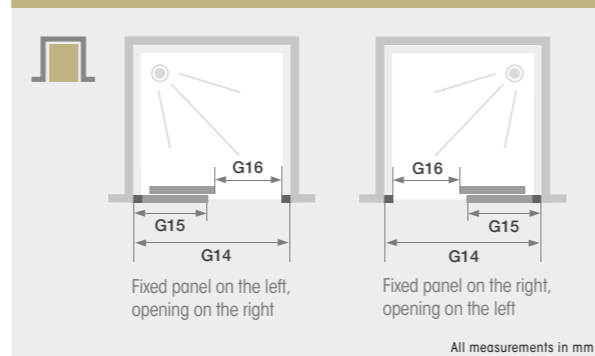

## Product codes and dimensions

Size	Product codes			Dimensions		
	Fixed panel on the left, opening on the right					
	White profile Transparent glass	Chrome profile Transparent glass	Black profile Transparent glass	G14	G15	G16
900	PA90110BTNEG	PA90110CTNEG	PA90110NTNEG	870 - 900	408	345
950	PA90111BTNEG	PA90111CTNEG	PA90111NTNEG	920 - 950	433	370
1000	PA90112BTNEG	PA90112CTNEG	PA90112NTNEG	970 - 1000	458	395
1100	PA90113BTNEG	PA90113CTNEG	PA90113NTNEG	1070 - 1100	508	445
1200	PA90114BTNEG	PA90114CTNEG	PA90114NTNEG	1170 - 1200	558	495
1300	PA90120BTNEG	PA90120CTNEG	PA90120NTNEG	1270 - 1300	608	545
1400	PA90121BTNEG	PA90121CTNEG	PA90121NTNEG	1370 - 1400	658	595
1500	PA90122BTNEG	PA90122CTNEG	PA90122NTNEG	1470 - 1500	708	645
1600	PA90123BTNEG	PA90123CTNEG	PA90123NTNEG	1570 - 1600	758	695
1700	PA90124BTNEG	PA90124CTNEG	PA90124NTNEG	1670 - 1700	808	745
1800	PA90125BTNEG	PA90125CTNEG	PA90125NTNEG	1770 - 1800	858	795

Size	Product codes			Dimensions		
	Fixed panel on the right, opening on the left					
	White profile Transparent glass	Chrome profile Transparent glass	Black profile Transparent glass	G14	G15	G16
900	PA90110BTNED	PA90110CTNED	PA90110NTNED	870 - 900	408	345
950	PA90111BTNED	PA90111CTNED	PA90111NTNED	920 - 950	433	370
1000	PA90112BTNED	PA90112CTNED	PA90112NTNED	970 - 1000	458	395
1100	PA90113BTNED	PA90113CTNED	PA90113NTNED	1070 - 1100	508	445
1200	PA90114BTNED	PA90114CTNED	PA90114NTNED	1170 - 1200	558	495
1300	PA90120BTNED	PA90120CTNED	PA90120NTNED	1270 - 1300	608	545
1400	PA90121BTNED	PA90121CTNED	PA90121NTNED	1370 - 1400	658	595
1500	PA90122BTNED	PA90122CTNED	PA90122NTNED	1470 - 1500	708	645
1600	PA90123BTNED	PA90123CTNED	PA90123NTNED	1570 - 1600	758	695
1700	PA90124BTNED	PA90124CTNED	PA90124NTNED	1670 - 1700	808	745
1800	PA90125BTNED	PA90125CTNED	PA90125NTNED	1770 - 1800	858	795

## Features

10-year warranty

Height 2000mm

Easy maintenance

Left or right installation

Ease of installation

Easy access

Anti-limescale

## Dimensions