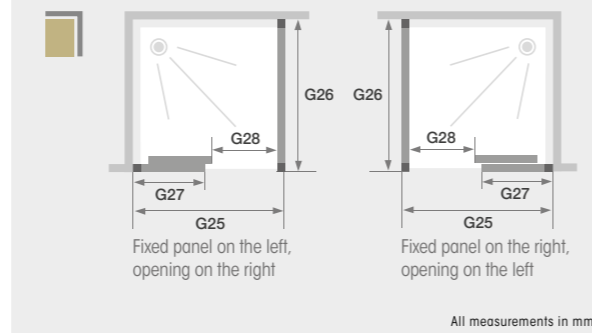

Fixed panel			G26		
	White profile Transparent glass	Chrome profile Transparent glass	Black profile Transparent glass			
	700	PA90290BTNE	PA90290CTNE		PA90290NTNE	670 - 685
750	PA90291BTNE	PA90291CTNE	PA90291NTNE	720 - 735		
800	PA90292BTNE	PA90292CTNE	PA90292NTNE	770 - 785		
850	PA90293BTNE	PA90293CTNE	PA90293NTNE	820 - 835		
900	PA90294BTNE	PA90294CTNE	PA90294NTNE	870 - 885		
950	PA90295BTNE	PA90295CTNE	PA90295NTNE	920 - 935		
1000	PA90296BTNE	PA90296CTNE	PA90296NTNE	970 - 985		
1100	PA90297BTNE	PA90297CTNE	PA90297NTNE	1070 - 1085		
1200	PA90298BTNE	PA90298CTNE	PA90298NTNE	1170 - 1185		

Dimensions

Colours

Installation

Features