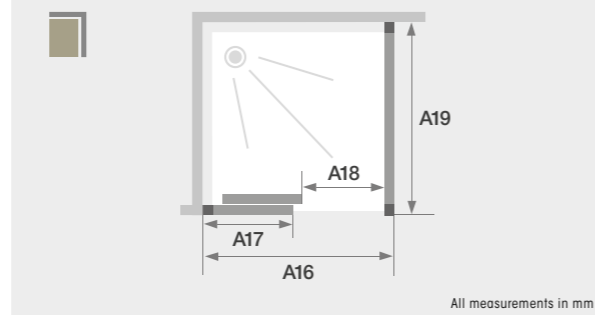

- Chrome effect profile
- Modern designed industrial look rollers
- Chrome-plated metal handle
- Threshold bar included
- Anti-limescale treatment

Product codes and dimensions

| Size | Product codes | Dimensions | | | |
|-------------|---------------|-------------|-----|-----|-----------------|
| | | A16 | A17 | A18 | Fixed panel A19 |
| 1000 x 700 | PA1810CTNE | 975 - 1000 | 470 | 380 | 675 - 700 |
| 1000 x 800 | PA1710CTNE | 975 - 1000 | 470 | 380 | 775 - 800 |
| 1000 x 900 | PA1811CTNE | 975 - 1000 | 470 | 380 | 875 - 900 |
| 1000 x 1000 | PA1812CTNE | 975 - 1000 | 470 | 380 | 975 - 1000 |
| 1200 x 700 | PA1813CTNE | 1175 - 1200 | 570 | 480 | 675 - 700 |
| 1200 x 800 | PA1711CTNE | 1175 - 1200 | 570 | 480 | 775 - 800 |
| 1200 x 900 | PA1712CTNE | 1175 - 1200 | 570 | 480 | 875 - 900 |
| 1200 x 1000 | PA1814CTNE | 1175 - 1200 | 570 | 480 | 975 - 1000 |
| 1400 x 700 | PA1815CTNE | 1375 - 1400 | 670 | 580 | 675 - 700 |
| 1400 x 800 | PA1713CTNE | 1375 - 1400 | 670 | 580 | 775 - 800 |
| 1400 x 900 | PA1714CTNE | 1375 - 1400 | 670 | 580 | 875 - 900 |
| 1400 x 1000 | PA1816CTNE | 1375 - 1400 | 670 | 580 | 975 - 1000 |
| 1600 x 700 | PA1817CTNE | 1575 - 1600 | 770 | 680 | 675 - 700 |
| 1600 x 800 | PA1818CTNE | 1575 - 1600 | 770 | 680 | 775 - 800 |
| 1600 x 900 | PA1819CTNE | 1575 - 1600 | 770 | 680 | 875 - 900 |
| 1600 x 1000 | PA1820CTNE | 1575 - 1600 | 770 | 680 | 975 - 1000 |
| 1700 x 700 | PA1716CTNE | 1675 - 1700 | 820 | 730 | 675 - 700 |
| 1700 x 800 | PA1715CTNE | 1675 - 1700 | 820 | 730 | 775 - 800 |
| 1700 x 900 | PA1717CTNE | 1675 - 1700 | 820 | 730 | 875 - 900 |
| 1700 x 1000 | PA1718CTNE | 1675 - 1700 | 820 | 730 | 975 - 1000 |

Dimensions

Colours

Chrome

Installation

Sliding door

Features

10-year warranty

Height 2000mm