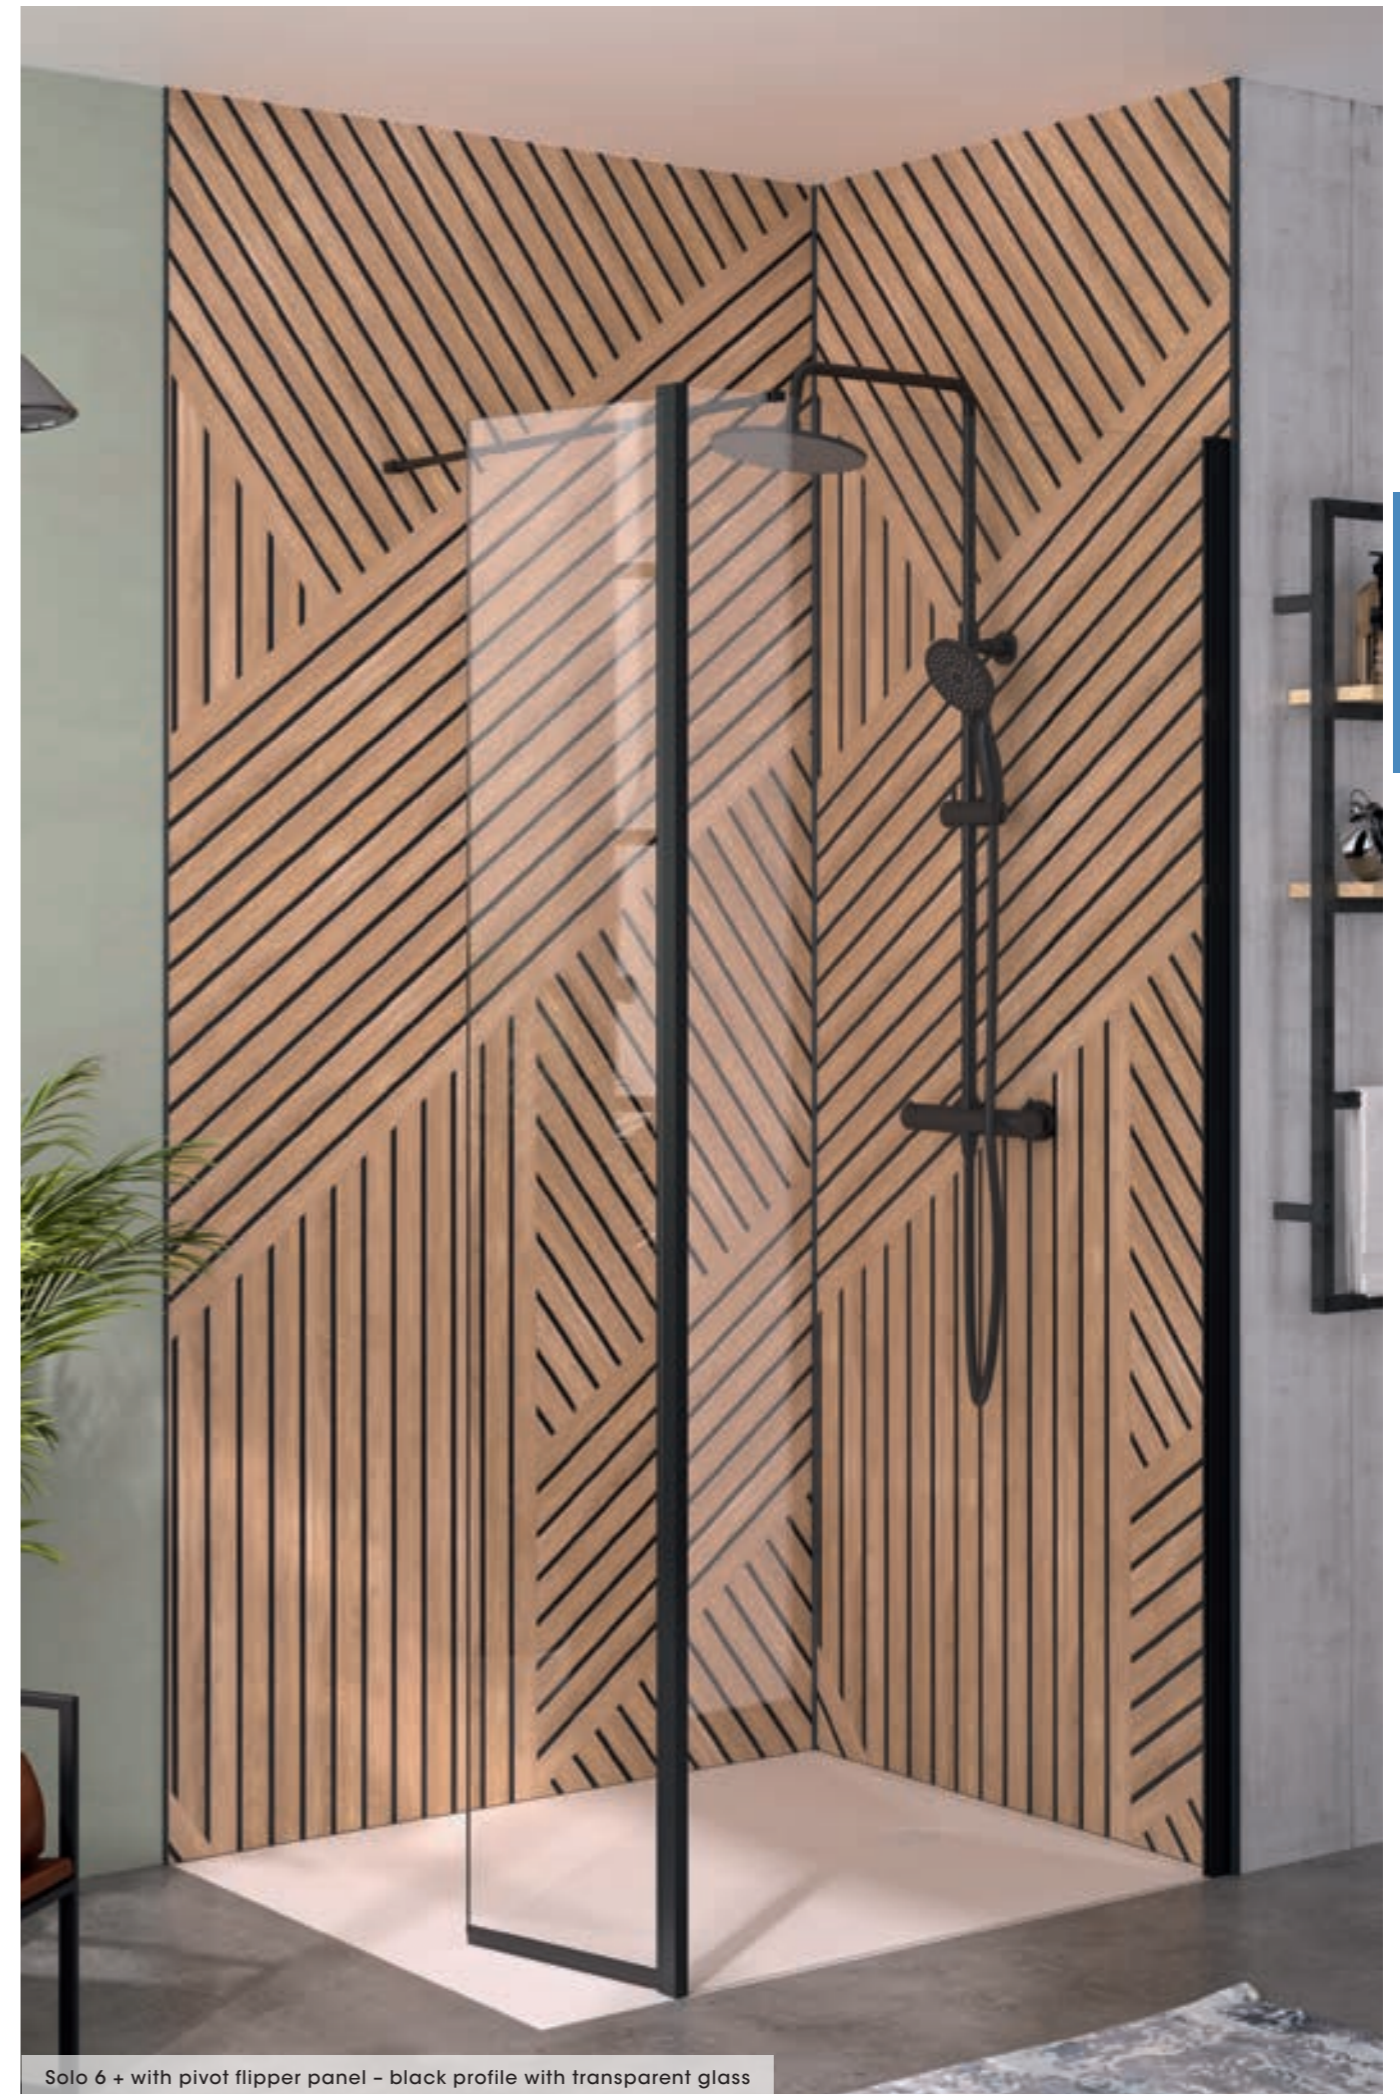

## Installation

Solo 6+ Ceiling mounted mast bar, the bar does not rest on ground

Solo 6+ Ceiling mounted mast bar, installed horizontally in a recess

## Features

Solo 6 + with pivot flipper panel - black profile with transparent glass

Product codes and dimensions

Straight reinforcement bar									
Size	Product codes						Dimensions		
Height 2000	White profile		Chrome profile		Black profile		A	A'	A''
	Transparent glass	Cosmos XL	Transparent glass	Cosmos XL	Transparent glass	Cosmos XL			
500*	PA2410BTNE	PA2410BCOXE	PA2410CTNE	PA2410CCOXE	PA2410NTNE	PA2410NCOXE	475 - 490	460	480
600*	PA2411BTNE	PA2411BCOXE	PA2411CTNE	PA2411CCOXE	PA2411NTNE	PA2411NCOXE	575 - 590	560	580
700	PA2412BTNE	PA2412BCOXE	PA2412CTNE	PA2412CCOXE	PA2412NTNE	PA2412NCOXE	675 - 690	660	680
800	PA2413BTNE	PA2413BCOXE	PA2413CTNE	PA2413CCOXE	PA2413NTNE	PA2413NCOXE	775 - 790	760	780
900	PA2414BTNE	PA2414BCOXE	PA2414CTNE	PA2414CCOXE	PA2414NTNE	PA2414NCOXE	875 - 890	860	880
1000	PA2415BTNE	PA2415BCOXE	PA2415CTNE	PA2415CCOXE	PA2415NTNE	PA2415NCOXE	975 - 990	960	980
1100	PA2416BTNE	PA2416BCOXE	PA2416CTNE	PA2416CCOXE	PA2416NTNE	PA2416NCOXE	1075 - 1090	1060	1080
1200	PA2417BTNE	PA2417BCOXE	PA2417CTNE	PA2417CCOXE	PA2417NTNE	PA2417NCOXE	1175 - 1190	1160	1180
1400	PA2418BTNE	PA2418BCOXE	PA2418CTNE	PA2418CCOXE	PA2418NTNE	PA2418NCOXE	1375 - 1390	1360	1380
1600	PA2419BTNE	PA2419BCOXE	PA2419CTNE	PA2419CCOXE	PA2419NTNE	PA2419NCOXE	1575 - 1590	1560	1580
Height 2250	Transparent glass	Cosmos XL	Transparent glass	Cosmos XL	Transparent glass	Cosmos XL	A	A'	A''
800	-	-	PA2430CTNE	-	-	-	775 - 790	760	780
900	-	-	PA2431CTNE	-	-	-	875 - 890	860	880
1000	-	-	PA2432CTNE	-	-	-	975 - 990	960	980
1200	-	-	PA2433CTNE	-	-	-	1175 - 1190	1160	1180